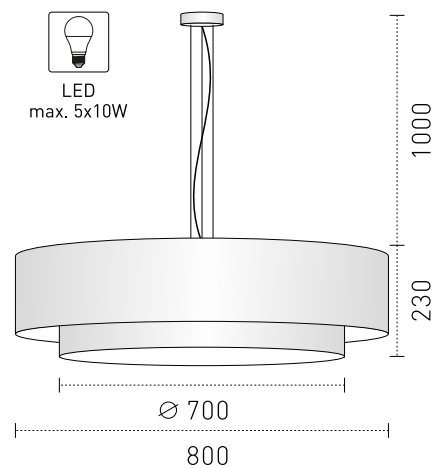

FEEL DUO

- kétszintes, henger formájú befüggesztett lámpatest (állítható befüggesztéssel)
- lámpaszerkezet/mennyezeti talpelem anyaga: fém, elektrosztatikus porszórással felületkezelve
- hengerpalást anyaga: textil/műanyag
- levehető/cserélhető textil búra
- víztiszta elektromos vezeték
- befüggesztés: 3db rozsdamentes bowden (0,1-1m között állítható)
- alsó diffúzor betétlap: tartozék (kivehető)
- foglalat típusa: E27
- az üzemeltetéshez használható izzótípus:
E27 LED max.10W/foglalat
- **A LÁMPATEST IZZÓKAT NEM TARTALMAZ!**
- érintésvédelmi osztály: I.ÉV.osztály, földelt kivételű
- hálózati feszültség: 220-240V / 50/60Hz
- 25 féle, tetszőlegesen kombinálható textil színben

E27

LED

IP20

25
COLOURS

FEEL DUO méretválaszték

LED
max. 3x10W

1000
200

LED
max. 3/5x10W

1000
210

LED
max. 5x10W

1000
230