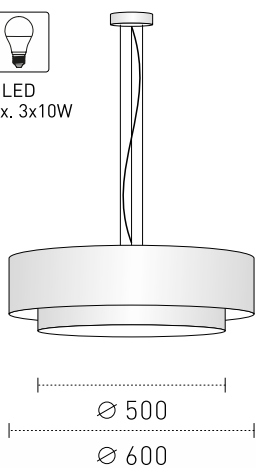

FEEL DUO

- kétszintes, henger formájú befüggesztett lámpatest (állítható befüggesztéssel)
- lámpaszerkezet/mennyezeti talpelem anyaga: fém, elektrosztatikus porszórással felületkezelve
- hengerpalást anyaga: textil/műanyag
- levehető/cserélhető textil búra
- víztiszta elektromos vezeték
- befüggesztés: 3db rozsdamentes bowden (0,1-1m között állítható)
- alsó diffúzor betétlap: tartozék (kivehető)
- foglalat típusa: E27
- az üzemeltetéshez használható izzótípus:
E27 LED max.10W/foglalat
- **A LÁMPATEST IZZÓKAT NEM TARTALMAZ!**
- érintésvédelmi osztály: I.ÉV.osztály, földelt kivételű
- hálózati feszültség: 220-240V / 50/60Hz
- 25 féle, tetszőlegesen kombinálható textil színben

E27

LED

IP20

25
COLOURS

FEEL DUO méretválaszték

LED
max. 3x10W

1000
200

LED
max. 3/5x10W

1000
210

LED
max. 5x10W

1000
230