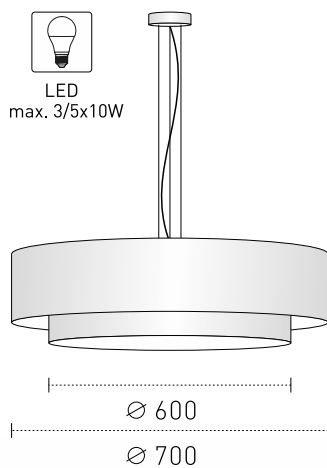

FEEL DUO

- kétszintes, henger formájú befüggesztett lámpatest (állítható befüggesztéssel)
- lámpaszerkezet/mennyezeti talpelem anyaga: fém, elektrosztatikus porszórással felületkezelve
- hengerpalást anyaga: textil/műanyag
- levehető/cserélhető textil búra
- víztiszta elektromos vezeték
- befüggesztés: 3db rozsdamentes bowden (0,1-1m között állítható)
- alsó diffúzor betétlap: tartozék (kivehető)
- foglalat típusa: E27
- az üzemeltetéshez használható izzótípus:
E27 LED max.10W/foglalat
- **A LÁMPATEST IZZÓKAT NEM TARTALMAZ!**
- érintésvédelmi osztály: I.ÉV.osztály, földelt kivételű
- hálózati feszültség: 220-240V / 50/60Hz
- 25 féle, tetszőlegesen kombinálható textil színben

E27

LED

IP20

25
COLOURS

FEEL DUO méretválaszték

LED
max. 3x10W

1000
200

LED
max. 3/5x10W

1000
210

LED
max. 5x10W

1000
230